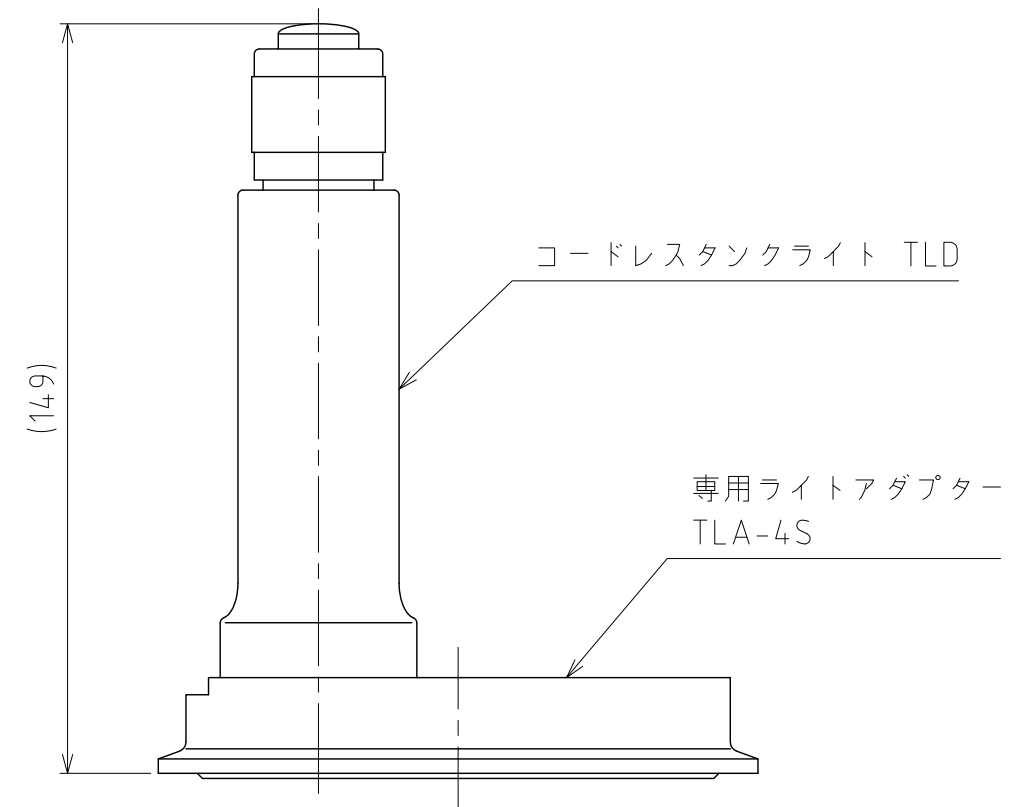

No.	PART NAME	STANDARD/SIZE	MATERIAL	QTY	NOTE
1	窓枠	ISO 4S	SUS304	1	
2	ガスケット	t2	シリコンゴム	1	
3	窓ガラス	t13	テソパック入相当	1	

コードレスタンクライト TLD 取付時

A-A

注記
 EAGLE STAINLESS CONTAINERS 社製
 コードレスタンクライトTLD 専用ライトアダプター
 ISO 4Sヘルールに取り付けて使用する
 取付・取外しの際、窓ガラスの落下に注意

加圧容器での使用は、不可

MARK	DATE	REV	APPROVED
板金溶接組立の寸法許容差は±1%又は5mmの大きい値			
DESIGN	DATE	NAME 専用ライトアダプター TLA-4S	
-	2016/06/31	DWG NO. 3-120603-0	
DRAWN	DATE	SCALE 1:1.5 CUSTOMER 規格図	
-	-		
CHECKED	DATE	SANKO ASTEC INC.	
-	-		
APPROVED	DATE		
-	-		