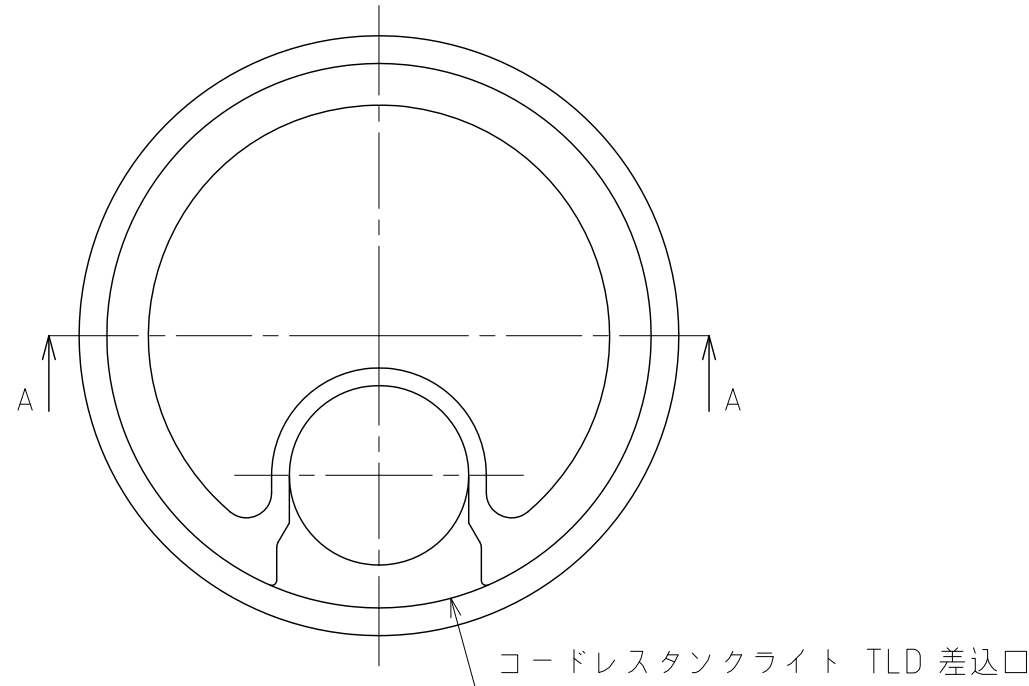

No.	PART NAME	STANDARD/SIZE	MATERIAL	QTY	NOTE
1	窓枠	ISO 4S	SUS304	1	
2	ガスケット	t2	シリコンゴム	1	
3	窓ガラス	t13	テソパック入相当	1	

コードレスタンクライト TLD 取付時

A-A

注記
 EAGLE STAINLESS CONTAINERS 社製
 コードレスタンクライトTLD 専用ライトアダプター
 ISO 4Sヘルールに取り付けて使用する
 取付・取外しの際、窓ガラスの落下に注意

加圧容器での使用は、不可

MARK	DATE	REV	APPROVED
板金溶接組立の寸法許容差は±1%又は5mmの大きい値			
DESIGN	DATE	NAME 専用ライトアダプター TLA-4S	
-	2016/06/31	DWG NO. 3-120603-0	
DRAWN	DATE	SCALE 1:1.5 CUSTOMER 規格図	
-	-		
CHECKED	DATE	SANKO ASTEC INC.	
-	-		
APPROVED	DATE		
-	-		