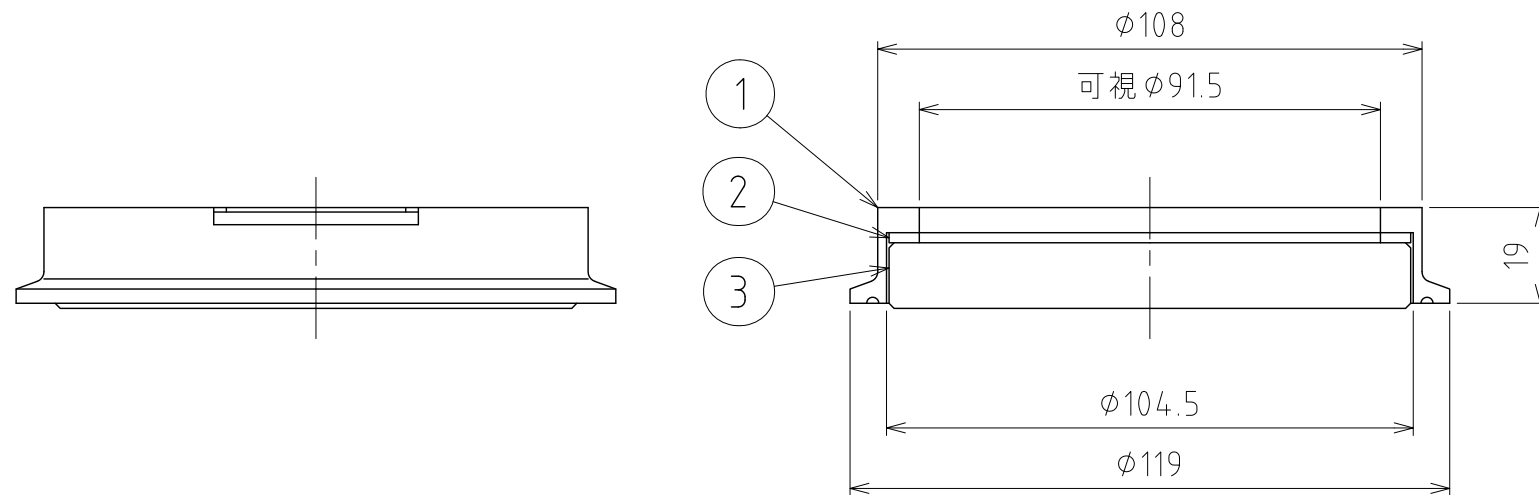

No.	PART NAME	STANDARD/SIZE	MATERIAL	QTY	NOTE
1	窓枠	ISO 4S	SUS304	1	
2	ガスケット	t2	シリコンゴム	1	
3	窓ガラス	t13	テソパック入相当	1	

コードレスタンクライト TLD 取付時

A-A

注記
 EAGLE STAINLESS CONTAINERS 社製
 コードレスタンクライトTLD 専用ライトアダプター
 ISO 4Sヘルールに取り付けて使用する
 取付・取外しの際、窓ガラスの落下に注意

加圧容器での使用は、不可

MARK	DATE	REV	APPROVED
板金溶接組立の寸法許容差は±1%又は5mmの大きい値			
DESIGN	DATE	NAME 専用ライトアダプター TLA-4S	
-	2016/06/31	DWG NO. 3-120603-0	
DRAWN	DATE	SCALE 1:1.5 CUSTOMER 規格図	
-	-		
CHECKED	DATE	SANKO ASTEC INC.	
-	-		
APPROVED	DATE		
-	-		