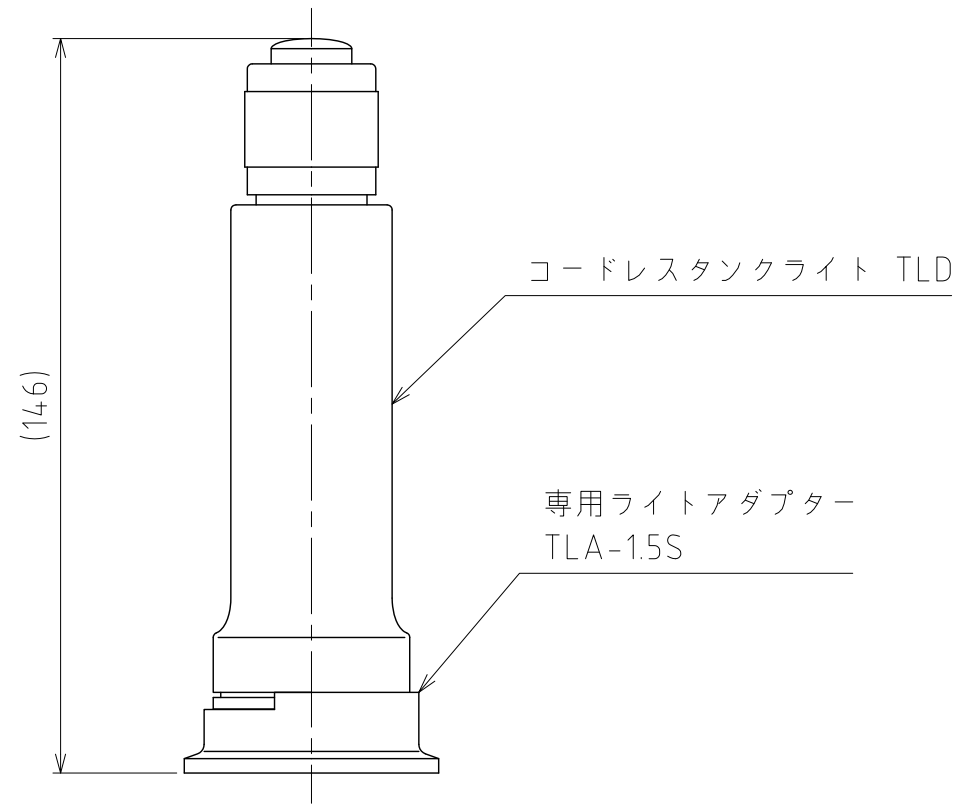

No.	PART NAME	STANDARD/SIZE	MATERIAL	QTY	NOTE
1	窓枠	ISO 1.5S	SUS304	1	
2	ガスケット	t2	シリコンゴム	1	
3	窓ガラス	t9	テソパック入相当	1	

A-A

コードレスタンクライト TLD 取付時

注記
 EAGLE STAINLESS CONTAINERS 社製
 コードレスタンクライトTLD 専用ライトアダプター
 ISO 1.5Sヘルールに取り付けて使用する
 取付・取外しの際、窓ガラスの落下に注意

加圧容器での使用は、不可

MARK	DATE	REV	APPROVED
板金溶接組立の寸法許容差は±1%又は5mmの大きい値			
DESIGN	DATE	NAME	専用ライトアダプター TLA-1.5S
-	2016/06/31	DWG NO.	
DRAWN	DATE	SCALE	1:1.5
-	-	CUSTOMER	規格図
CHECKED	DATE	SANKO ASTEC INC.	
-	-		
APPROVED	DATE		
-	-		