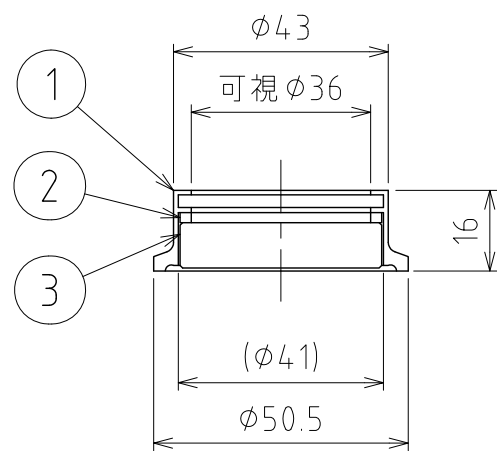

No.	PART NAME	STANDARD/SIZE	MATERIAL	QTY	NOTE
1	窓枠	ISO 1.5S	SUS304	1	
2	ガスケット	t2	シリコンゴム	1	
3	窓ガラス	t9	テソパック入相当	1	

A-A

コードレスタンクライト TLD 取付時

注記
 EAGLE STAINLESS CONTAINERS 社製
 コードレスタンクライトTLD 専用ライトアダプター
 ISO 1.5Sヘルールに取り付けて使用する
 取付・取外しの際、窓ガラスの落下に注意

加圧容器での使用は、不可

MARK	DATE	REV	APPROVED
板金溶接組立の寸法許容差は±1%又は5mmの大きい値			
DESIGN	DATE	NAME	専用ライトアダプター TLA-1.5S
-	2016/06/31	DWG NO.	
DRAWN	DATE	SCALE	1:1.5
-	-	CUSTOMER	規格図
CHECKED	DATE	SANKO ASTEC INC.	
-	-		
APPROVED	DATE		
-	-		