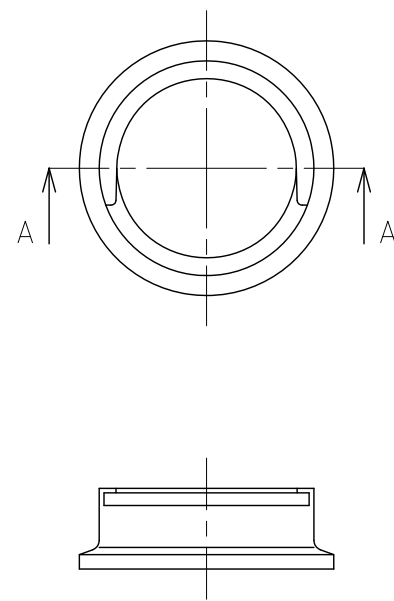

No.	PART NAME	STANDARD/SIZE	MATERIAL	QTY	NOTE
1	窓枠	ISO 1.5S	SUS304	1	
2	ガスケット	t2	シリコンゴム	1	
3	窓ガラス	t9	テソパック入相当	1	

A-A

コードレスタンクライト TLD 取付時

注記
 EAGLE STAINLESS CONTAINERS 社製
 コードレスタンクライトTLD 専用ライトアダプター
 ISO 1.5Sヘルールに取り付けて使用する
 取付・取外しの際、窓ガラスの落下に注意

加圧容器での使用は、不可

MARK	DATE	REV	APPROVED
板金溶接組立の寸法許容差は±1%又は5mmの大きい値			
DESIGN	DATE	NAME	専用ライトアダプター TLA-1.5S
-	2016/06/31	DWG NO.	
DRAWN	DATE	SCALE	1:1.5
-	-	CUSTOMER	規格図
CHECKED	DATE	SANKO ASTEC INC.	
-	-		
APPROVED	DATE		
-	-		